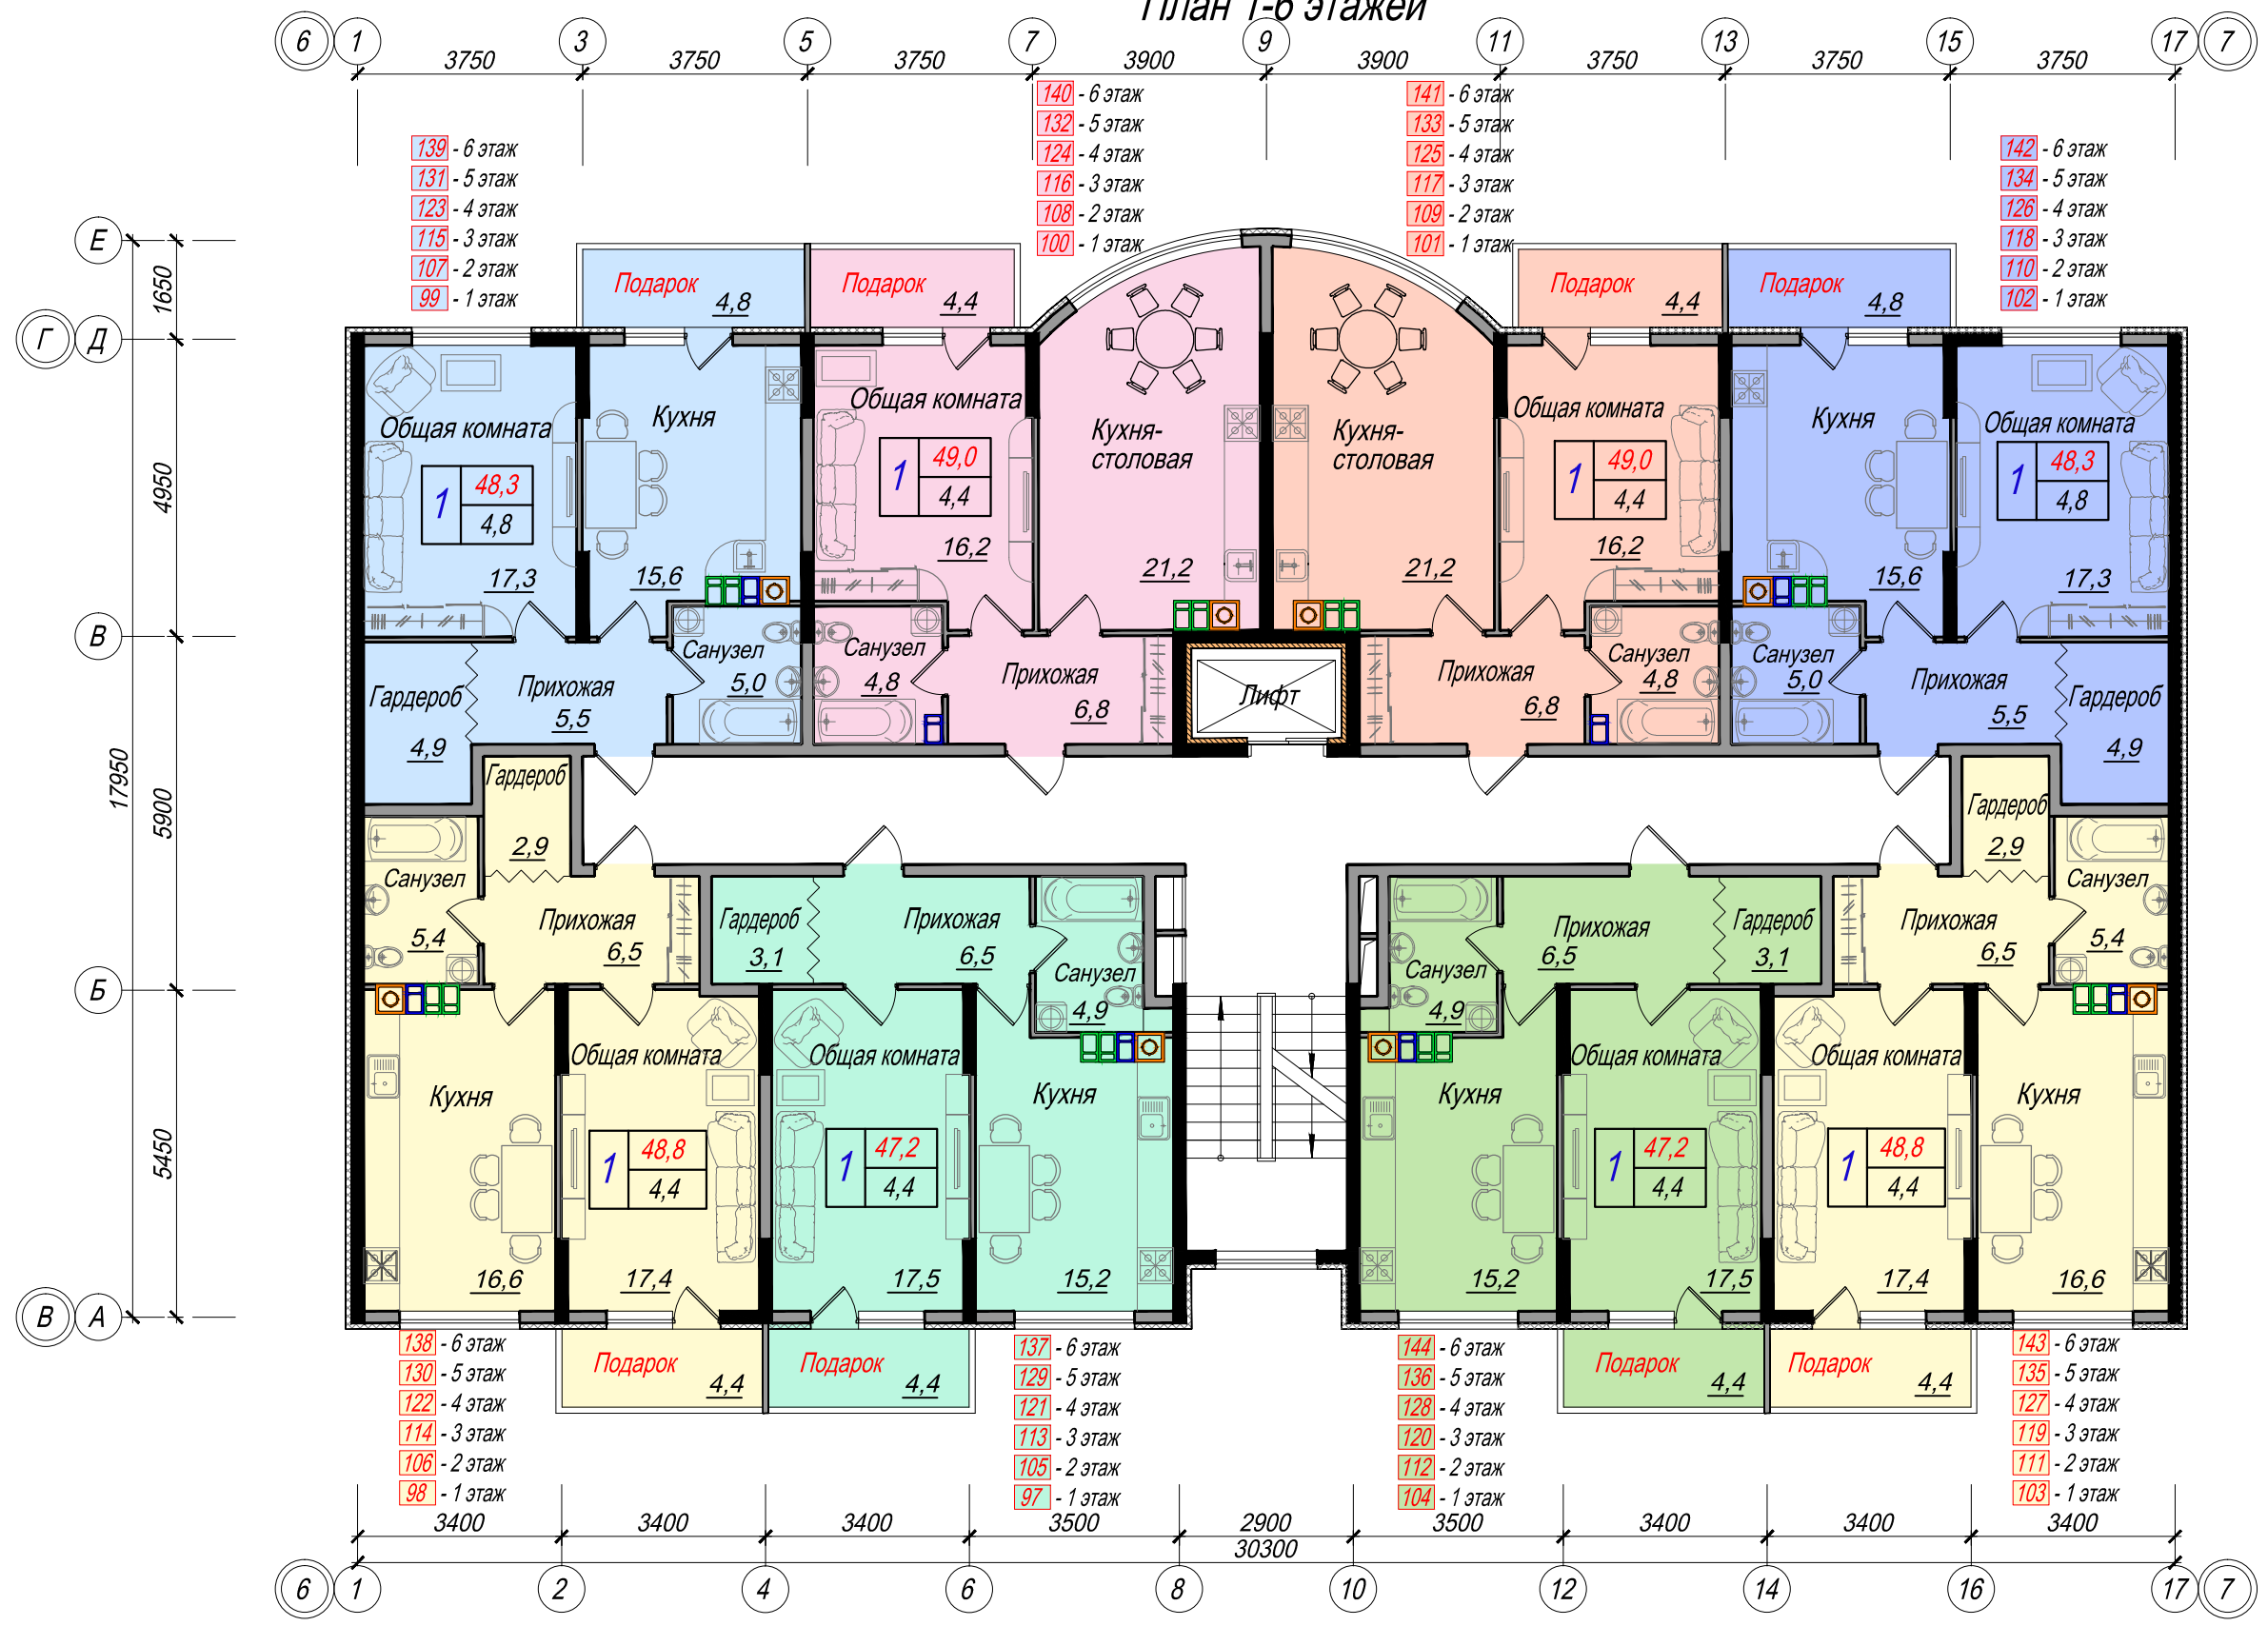

# План 1-6 этажей

## Вид на море

Количество жилых комнат	1	48,8	- Общая площадь
		4,4	- Площадь подарка

### Условные обозначения:

- - Дымоход для котла
- Монолитные конструкции
- - Вентиляционные каналы для кухни
- Стены и перегородки
- - Вентиляционный канал для санузла
- Утеплитель
- Шумоизоляция лифтовых шахт